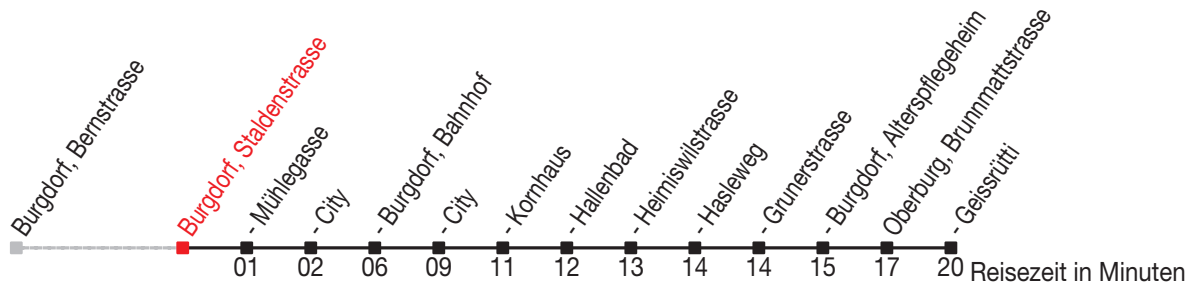

Abfahrtszeiten ab: Burgdorf, Staldenstrasse

Gültig von 11.12.2011 bis 08.12.2012

462

Richtung: Oberburg, Geissrütli

Sonntagsfahrplan: 1. und 2. Januar, Karfreitag, Ostermontag, Auffahrt, Pfingstmontag, 1. August, 25. und 26. Dezember

Montag - Freitag			Samstag			Sonntag		
5			5					
6	22	52	6	52				
7	22	52	7	22	52			
8	22	52	8	22	52			
9	22	52	9	22	52			
10	22	52	10	22	52			
11	22	52	11	22	52			
12	22	52	12	22	52			
13	22	52	13	22	52			
14	22	52	14	22	52			
15	22	52	15	22	52			
16	22	52	16	22	52			
17	22	52	17	22	52 ^A			
18	22	52	18					
19	22	52 ^A	19					
20			20					
21			21					
22			22					