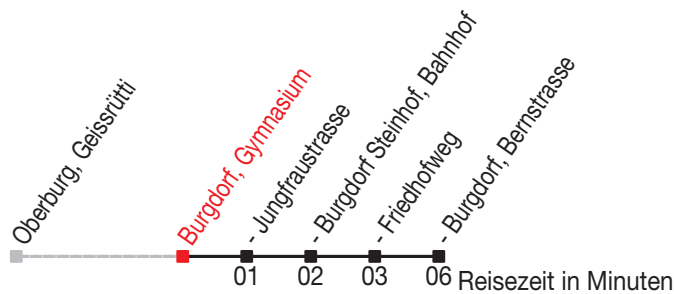

Abfahrtszeiten ab: Burgdorf, Gymnasium

Gültig von 11.12.2011 bis 08.12.2012

462

Richtung: Burgdorf, Bernstrasse

Sonntagsfahrplan: 1. und 2. Januar, Karfreitag, Ostermontag, Auffahrt, Pfingstmontag, 1. August, 25. und 26. Dezember

Montag - Freitag		Samstag		Sonntag	
5		5			
6	04 34	6	34		
7	04 34	7	04 34		
8	04 34	8	04 34		
9	04 34	9	04 34		
10	04 34	10	04 34		
11	04 34	11	04 34		
12	04 34	12	04 34		
13	04 34	13	04 34		
14	04 34	14	04 34		
15	04 34	15	04 34		
16	04 34	16	04 34		
17	04 34	17	04 34		
18	04 34	18			
19	04 34	19			
20		20			
21		21			
22		22			