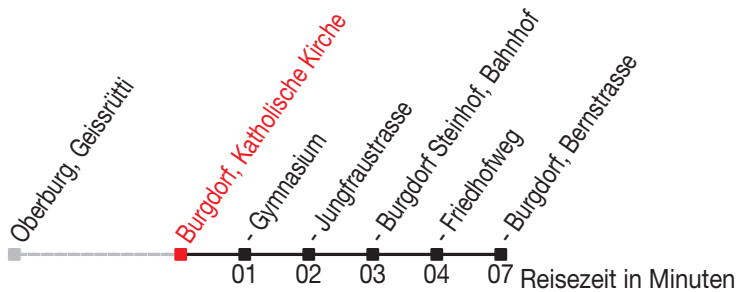

Abfahrtszeiten ab: Burgdorf, Katholische Kirche

Gültig von 11.12.2011 bis 08.12.2012

462

Richtung: Burgdorf, Bernstrasse

Sonntagsfahrplan: 1. und 2. Januar, Karfreitag, Ostermontag, Auffahrt, Pfingstmontag, 1. August, 25. und 26. Dezember

Montag - Freitag		Samstag		Sonntag	
5		5			
6	03 33	6	33		
7	03 33	7	03 33		
8	03 33	8	03 33		
9	03 33	9	03 33		
10	03 33	10	03 33		
11	03 33	11	03 33		
12	03 33	12	03 33		
13	03 33	13	03 33		
14	03 33	14	03 33		
15	03 33	15	03 33		
16	03 33	16	03 33		
17	03 33	17	03 33		
18	03 33	18			
19	03 33	19			
20		20			
21		21			
22		22			