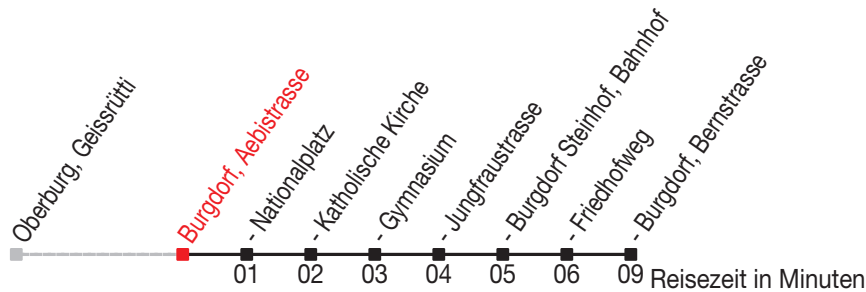

# Abfahrtszeiten ab: Burgdorf, Aebistrasse

Gültig von 11.12.2011 bis 08.12.2012

### Richtung: Burgdorf, Bernstrasse

Sonntagsfahrplan: 1. und 2. Januar, Karfreitag, Ostermontag, Auffahrt, Pfingstmontag, 1. August, 25. und 26. Dezember

Montag - Freitag		Samstag		Sonntag	
5		5			
6	01 31	6	31		
7	01 31	7	01 31		
8	01 31	8	01 31		
9	01 31	9	01 31		
10	01 31	10	01 31		
11	01 31	11	01 31		
12	01 31	12	01 31		
13	01 31	13	01 31		
14	01 31	14	01 31		
15	01 31	15	01 31		
16	01 31	16	01 31		
17	01 31	17	01 31		
18	01 31	18			
19	01 31	19			
20		20			
21		21			
22		22			