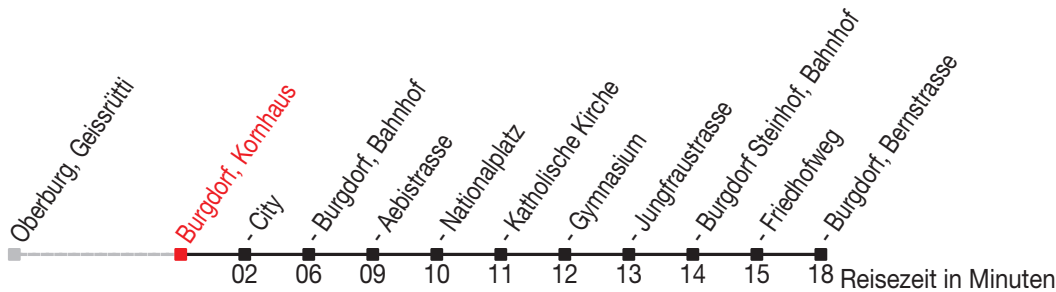

# Abfahrtszeiten ab: Burgdorf, Kornhaus

Gültig von 11.12.2011 bis 08.12.2012

### Richtung: Burgdorf, Bernstrasse

Sonntagsfahrplan: 1. und 2. Januar, Karfreitag, Ostermontag, Auffahrt, Pfingstmontag, 1. August, 25. und 26. Dezember

Montag - Freitag		Samstag		Sonntag	
5		5			
6	22 52	6	52		
7	22 52	7	22 52		
8	22 52	8	22 52		
9	22 52	9	22 52		
10	22 52	10	22 52		
11	22 52	11	22 52		
12	22 52	12	22 52		
13	22 52	13	22 52		
14	22 52	14	22 52		
15	22 52	15	22 52		
16	22 52	16	22 52		
17	22 52	17	22 52 <sup>A</sup>		
18	22 52	18			
19	22 52 <sup>A</sup>	19			
20		20			
21		21			
22		22			