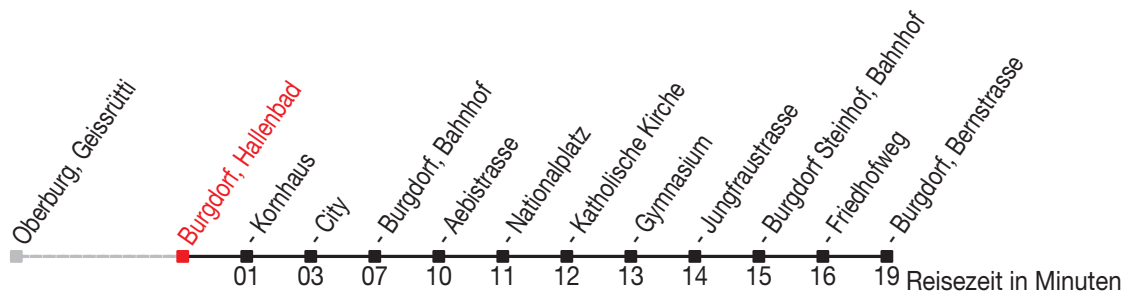

Abfahrtszeiten ab: Burgdorf, Hallenbad

Gültig von 11.12.2011 bis 08.12.2012

462

Richtung: Burgdorf, Bernstrasse

Sonntagsfahrplan: 1. und 2. Januar, Karfreitag, Ostermontag, Auffahrt, Pfingstmontag, 1. August, 25. und 26. Dezember

Montag - Freitag		Samstag		Sonntag	
5		5			
6	21 51	6	51		
7	21 51	7	21 51		
8	21 51	8	21 51		
9	21 51	9	21 51		
10	21 51	10	21 51		
11	21 51	11	21 51		
12	21 51	12	21 51		
13	21 51	13	21 51		
14	21 51	14	21 51		
15	21 51	15	21 51		
16	21 51	16	21 51		
17	21 51	17	21 51 ^A		
18	21 51	18			
19	21 51 ^A	19			
20		20			
21		21			
22		22			