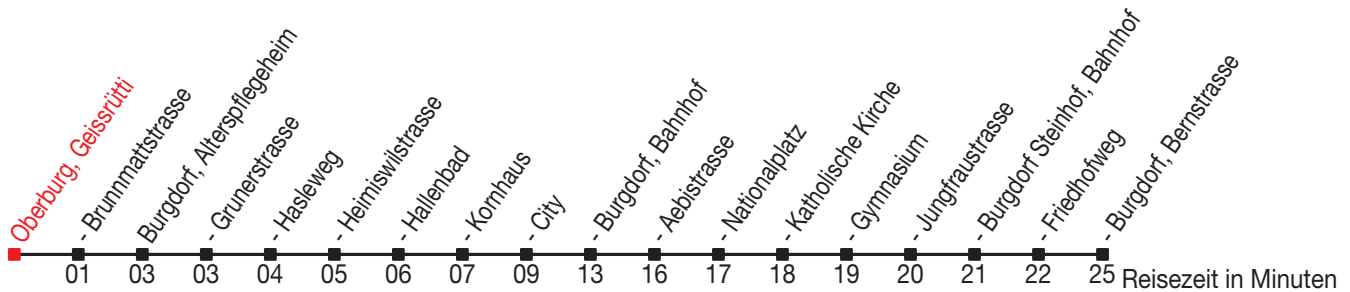

Abfahrtszeiten ab: Oberburg, Geissrütli

Gültig von 11.12.2011 bis 08.12.2012

462

Richtung: Burgdorf, Bernstrasse

Sonntagsfahrplan: 1. und 2. Januar, Karfreitag, Ostermontag, Auffahrt, Pfingstmontag, 1. August, 25. und 26. Dezember

| Montag - Freitag | | Samstag | | Sonntag | |
|------------------|--------------------|---------|--------------------|---------|--|
| 5 | | 5 | | | |
| 6 | 15 45 | 6 | 45 | | |
| 7 | 15 45 | 7 | 15 45 | | |
| 8 | 15 45 | 8 | 15 45 | | |
| 9 | 15 45 | 9 | 15 45 | | |
| 10 | 15 45 | 10 | 15 45 | | |
| 11 | 15 45 | 11 | 15 45 | | |
| 12 | 15 45 | 12 | 15 45 | | |
| 13 | 15 45 | 13 | 15 45 | | |
| 14 | 15 45 | 14 | 15 45 | | |
| 15 | 15 45 | 15 | 15 45 | | |
| 16 | 15 45 | 16 | 15 45 | | |
| 17 | 15 45 | 17 | 15 45 ^A | | |
| 18 | 15 45 | 18 | | | |
| 19 | 15 45 ^A | 19 | | | |
| 20 | | 20 | | | |
| 21 | | 21 | | | |
| 22 | | 22 | | | |