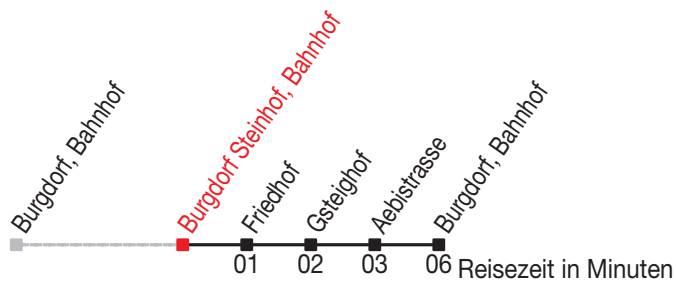

Abfahrtszeiten ab: Burgdorf Steinhof, Bahnhof

Gültig von 11.12.2011 bis 08.12.2012

461

Richtung: Burgdorf, Bahnhof

Sonntagsfahrplan: 1. und 2. Januar, Karfreitag, Ostermontag, Auffahrt, Pfingstmontag, 1. August, 25. und 26. Dezember

Montag - Freitag		Samstag		Sonntag	
5		5		5	
6	06 21 36 52	6	36 52	6	
7	06 21 36 52	7	06 21 36 52	7	
8	06 21 36 52	8	06 21 36 52	8	06
9	06 21 36 52	9	06 21 36 52	9	06
10	06 21 36 52	10	06 21 36 52	10	06
11	06 21 36 52	11	06 21 36 52	11	06
12	06 21 36 52	12	06 21 36 52	12	06
13	06 21 36 52	13	06 21 36 52	13	06
14	06 21 36 52	14	06 21 36 52	14	06
15	06 21 36 52	15	06 21 36 52	15	06
16	06 21 36 52	16	06 21 36 52	16	06
17	06 21 36 52	17	06 21 36 52	17	06
18	06 21 36 52	18	06	18	06
19	06 21	19	06	19	06
20	06	20	06	20	06
21	06	21	06	21	06
22	06	22	06	22	06
23	06	23	06	23	06
0	06 ^A	0	06	0	06 ^B