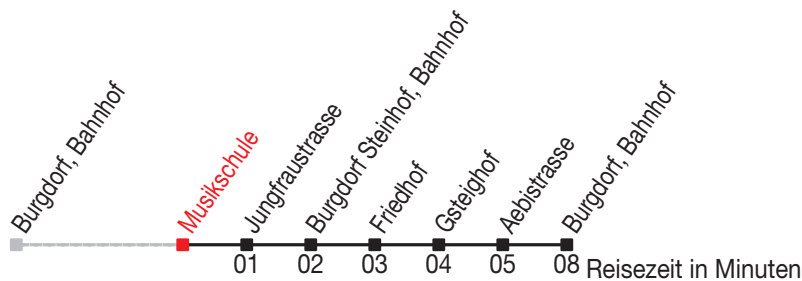

# Abfahrtszeiten ab: Burgdorf, Musikschule

Gültig von 11.12.2011 bis 08.12.2012

### Richtung: Burgdorf, Bahnhof

Sonntagsfahrplan: 1. und 2. Januar, Karfreitag, Ostermontag, Auffahrt, Pfingstmontag, 1. August, 25. und 26. Dezember

Montag - Freitag		Samstag		Sonntag	
5		5		5	
6	04 19 34 50	6	34 50	6	
7	04 19 34 50	7	04 19 34 50	7	
8	04 19 34 50	8	04 19 34 50	8	04
9	04 19 34 50	9	04 19 34 50	9	04
10	04 19 34 50	10	04 19 34 50	10	04
11	04 19 34 50	11	04 19 34 50	11	04
12	04 19 34 50	12	04 19 34 50	12	04
13	04 19 34 50	13	04 19 34 50	13	04
14	04 19 34 50	14	04 19 34 50	14	04
15	04 19 34 50	15	04 19 34 50	15	04
16	04 19 34 50	16	04 19 34 50	16	04
17	04 19 34 50	17	04 19 34 50	17	04
18	04 19 34 50	18	04	18	04
19	04 19	19	04	19	04
20	04	20	04	20	04
21	04	21	04	21	04
22	04	22	04	22	04
23	04	23	04	23	04
0	04 <sup>A</sup>	0	04	0	04 <sup>B</sup>