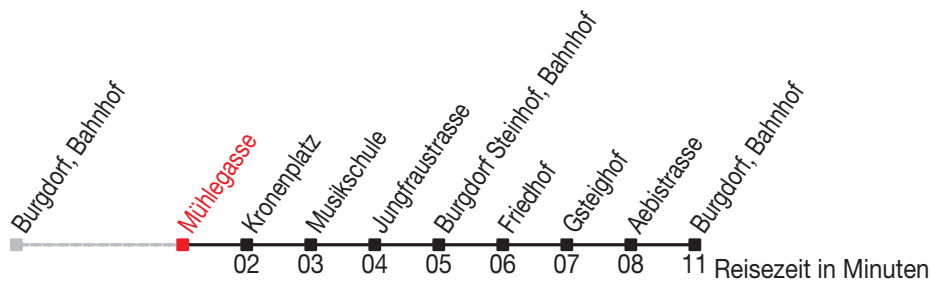

# Abfahrtszeiten ab: Burgdorf, Mühlegasse

Gültig von 11.12.2011 bis 08.12.2012

### Richtung: Kronenplatz

Sonntagsfahrplan: 1. und 2. Januar, Karfreitag, Ostermontag, Auffahrt, Pfingstmontag, 1. August, 25. und 26. Dezember

Montag - Freitag					Samstag					Sonntag	
<b>5</b>					<b>5</b>					<b>5</b>	
<b>6</b>	01	16	31	47	<b>6</b>	31	47			<b>6</b>	
<b>7</b>	01	16	31	47	<b>7</b>	01	16	31	47	<b>7</b>	
<b>8</b>	01	16	31	47	<b>8</b>	01	16	31	47	<b>8</b>	01
<b>9</b>	01	16	31	47	<b>9</b>	01	16	31	47	<b>9</b>	01
<b>10</b>	01	16	31	47	<b>10</b>	01	16	31	47	<b>10</b>	01
<b>11</b>	01	16	31	47	<b>11</b>	01	16	31	47	<b>11</b>	01
<b>12</b>	01	16	31	47	<b>12</b>	01	16	31	47	<b>12</b>	01
<b>13</b>	01	16	31	47	<b>13</b>	01	16	31	47	<b>13</b>	01
<b>14</b>	01	16	31	47	<b>14</b>	01	16	31	47	<b>14</b>	01
<b>15</b>	01	16	31	47	<b>15</b>	01	16	31	47	<b>15</b>	01
<b>16</b>	01	16	31	47	<b>16</b>	01	16	31	47	<b>16</b>	01
<b>17</b>	01	16	31	47	<b>17</b>	01	16	31	47	<b>17</b>	01
<b>18</b>	01	16	31	47	<b>18</b>	01				<b>18</b>	01
<b>19</b>	01	16			<b>19</b>	01				<b>19</b>	01
<b>20</b>	01				<b>20</b>	01				<b>20</b>	01
<b>21</b>	01				<b>21</b>	01				<b>21</b>	01
<b>22</b>	01				<b>22</b>	01				<b>22</b>	01
<b>23</b>	01				<b>23</b>	01				<b>23</b>	01
<b>0</b>	01 <sup>A</sup>				<b>0</b>	01				<b>0</b>	01 <sup>B</sup>