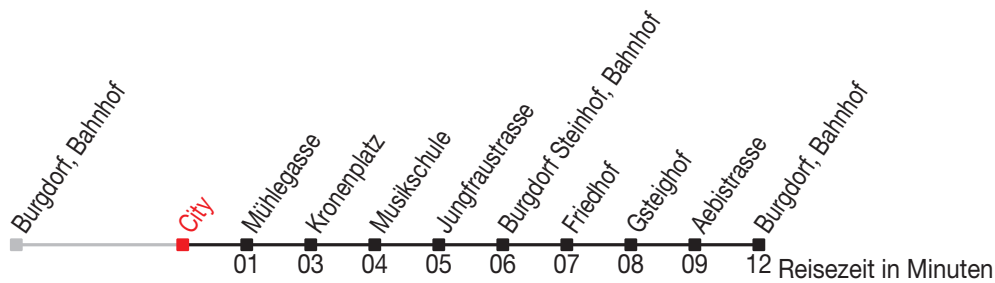

# Abfahrtszeiten ab: Burgdorf, City

Gültig von 11.12.2011 bis 08.12.2012

### Richtung: Kronenplatz

Sonntagsfahrplan: 1. und 2. Januar, Karfreitag, Ostermontag, Auffahrt, Pfingstmontag, 1. August, 25. und 26. Dezember

Montag - Freitag		Samstag		Sonntag	
5		5		5	
6	00 15 30 46	6	30 46	6	
7	00 15 30 46	7	00 15 30 46	7	
8	00 15 30 46	8	00 15 30 46	8	00
9	00 15 30 46	9	00 15 30 46	9	00
10	00 15 30 46	10	00 15 30 46	10	00
11	00 15 30 46	11	00 15 30 46	11	00
12	00 15 30 46	12	00 15 30 46	12	00
13	00 15 30 46	13	00 15 30 46	13	00
14	00 15 30 46	14	00 15 30 46	14	00
15	00 15 30 46	15	00 15 30 46	15	00
16	00 15 30 46	16	00 15 30 46	16	00
17	00 15 30 46	17	00 15 30 46	17	00
18	00 15 30 46	18	00	18	00
19	00 15	19	00	19	00
20	00	20	00	20	00
21	00	21	00	21	00
22	00	22	00	22	00
23	00	23	00	23	00
0	00 <sup>A</sup>	0	00	0	00 <sup>B</sup>