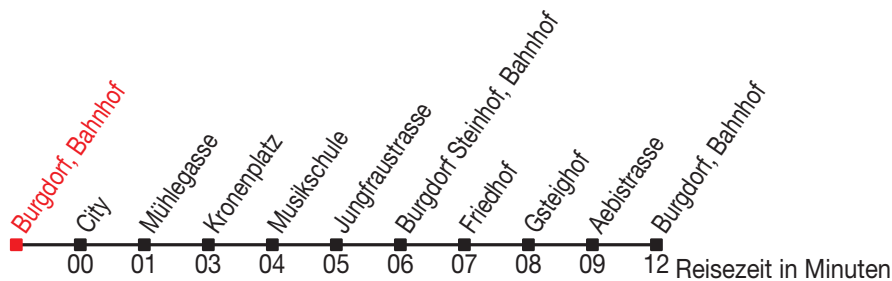

Abfahrtszeiten ab: Burgdorf, Bahnhof

Gültig von 11.12.2011 bis 08.12.2012

461

Richtung: Kronenplatz

Sonntagsfahrplan: 1. und 2. Januar, Karfreitag, Ostermontag, Auffahrt, Pfingstmontag, 1. August, 25. und 26. Dezember

Montag - Freitag					Samstag					Sonntag	
5					5					5	
6	00	15	30	46	6	30	46			6	
7	00	15	30	46	7	00	15	30	46	7	
8	00	15	30	46	8	00	15	30	46	8	00
9	00	15	30	46	9	00	15	30	46	9	00
10	00	15	30	46	10	00	15	30	46	10	00
11	00	15	30	46	11	00	15	30	46	11	00
12	00	15	30	46	12	00	15	30	46	12	00
13	00	15	30	46	13	00	15	30	46	13	00
14	00	15	30	46	14	00	15	30	46	14	00
15	00	15	30	46	15	00	15	30	46	15	00
16	00	15	30	46	16	00	15	30	46	16	00
17	00	15	30	46	17	00	15	30	46	17	00
18	00	15	30	46	18	00				18	00
19	00	15			19	00				19	00
20	00				20	00				20	00
21	00				21	00				21	00
22	00				22	00				22	00
23	00				23	00				23	00
0	00 ^A				0	00				0	00 ^B