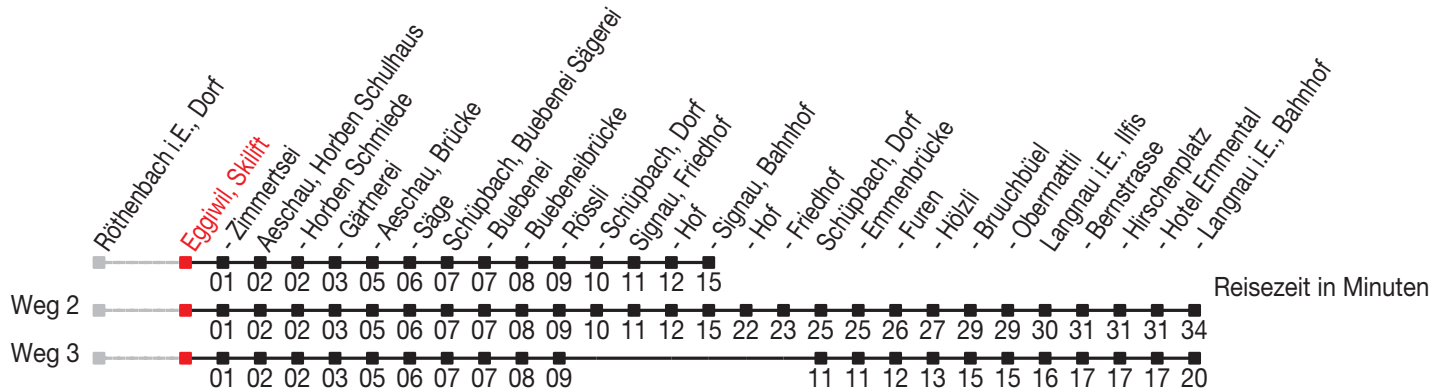

# Abfahrtszeiten ab: Eggiwil, Skilift

Gültig von 12.12.2010 bis 10.12.2011

## Richtung: Signau, Bahnhof

Sonntagsfahrplan: 1. und 2. Januar, Karfreitag, Ostermontag, Auffahrt, Pfingstmontag, 1. August, 25. und 26. Dezember

Montag - Freitag	
5	55
6	25 55
7	22 55
8	55 <sup>A</sup>
9	55
10	55
11	55
12	25 55
13	25 55
14	55 <sup>A</sup>
15	55
16	55
17	25 55
18	25 55
19	25 55 <sup>A</sup>
20	55
21	
22	25 <sup>B</sup>