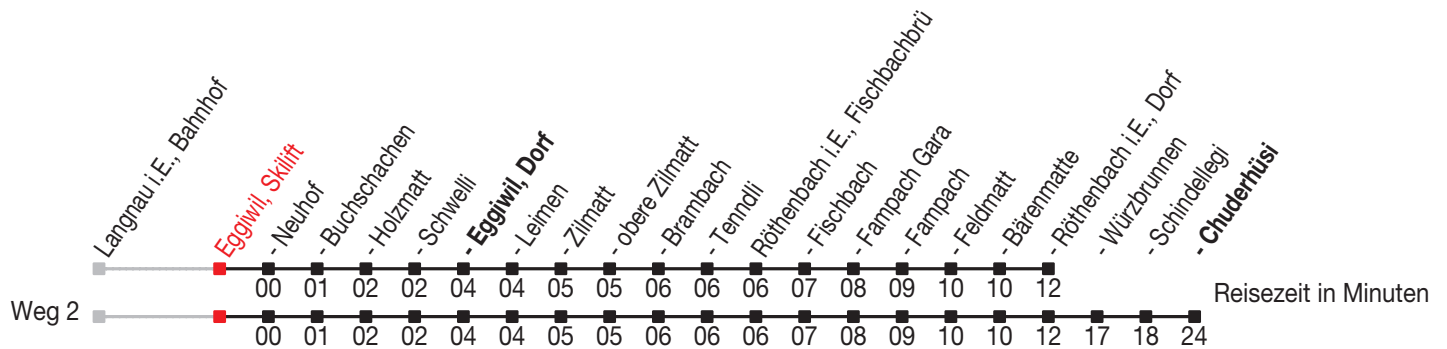

# Abfahrtszeiten ab: Eggiwil, Skilift

Gültig von 12.12.2010 bis 10.12.2011

## Richtung: Röthenbach i.E., Dorf

Sonntagsfahrplan: 1. und 2. Januar, Karfreitag, Ostermontag, Auffahrt, Pfingstmontag, 1. August, 25. und 26. Dezember

Montag - Freitag			Samstag		Sonntag	
5	28	58	5		5	
6	28	58	6	28	6	28
7	28		7	28	7	58
8	28		8	28	8	
9	28		9	28	9	58 <sup>B</sup> 58 <sup>C</sup> <sub>A</sub>
10	28		10	28	10	
11	28	58	11	28	11	58
12	28	58	12	28	12	
13	28		13	28	13	58 <sup>B</sup> 58 <sup>C</sup> <sub>A</sub>
14	28		14	28	14	
15	28		15	28	15	58
16	28	58	16	28	16	
17	28	58	17	28	17	28
18	28	58	18	58	18	28
19	28		19		19	28
20	28		20	28	20	28
21	58		21	58	21	58
22			22		22	

Wird nur während Skiliftzeiten bedient  
Veloselbstverlad eingeschränkt

**A**=fährt Weg 2

**B**=Sonntage und allg. Feiertage vom 12 Dez - 25 Apr sowie 6 Nov - 4 Dez

**C**=Sonntage und allg. Feiertage vom 1 Mai - 30 Okt