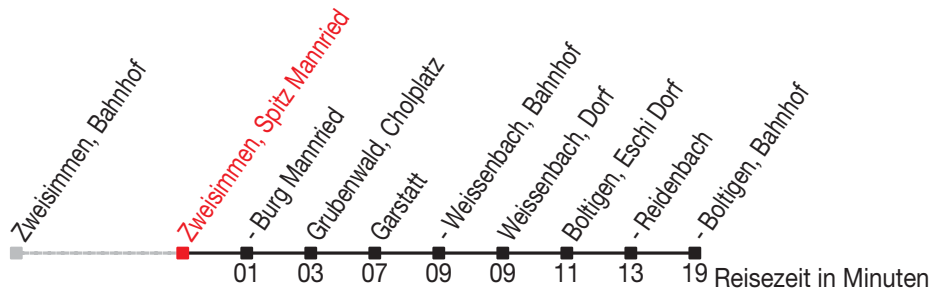

Abfahrtszeiten ab: Zweisimmen, Spitz Mannried

Gültig von 11.12.2011 bis 08.12.2012

320

Richtung: Boltigen, Bahnhof

Montag - Freitag		Samstag		Sonntag	
5					
6					
7					
8	41				
9					
10	41				
11					
12	41				
13					
14	41				
15	46				
16	48				
17	46				
18	48				
19					
20					
21					
22					

Kein Veloselbstverlad