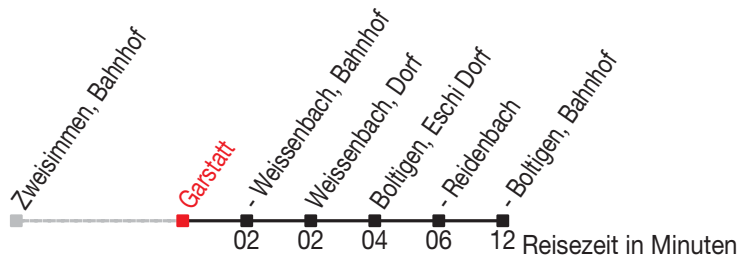

Abfahrtszeiten ab: Garstatt

Gültig von 11.12.2011 bis 08.12.2012

320

Richtung: Boltigen, Bahnhof

Montag - Freitag		Samstag	Sonntag
5			
6			
7			
8	48		
9			
10	48		
11			
12	48		
13			
14	48		
15	53		
16	55		
17	53		
18	55		
19			
20			
21			
22			