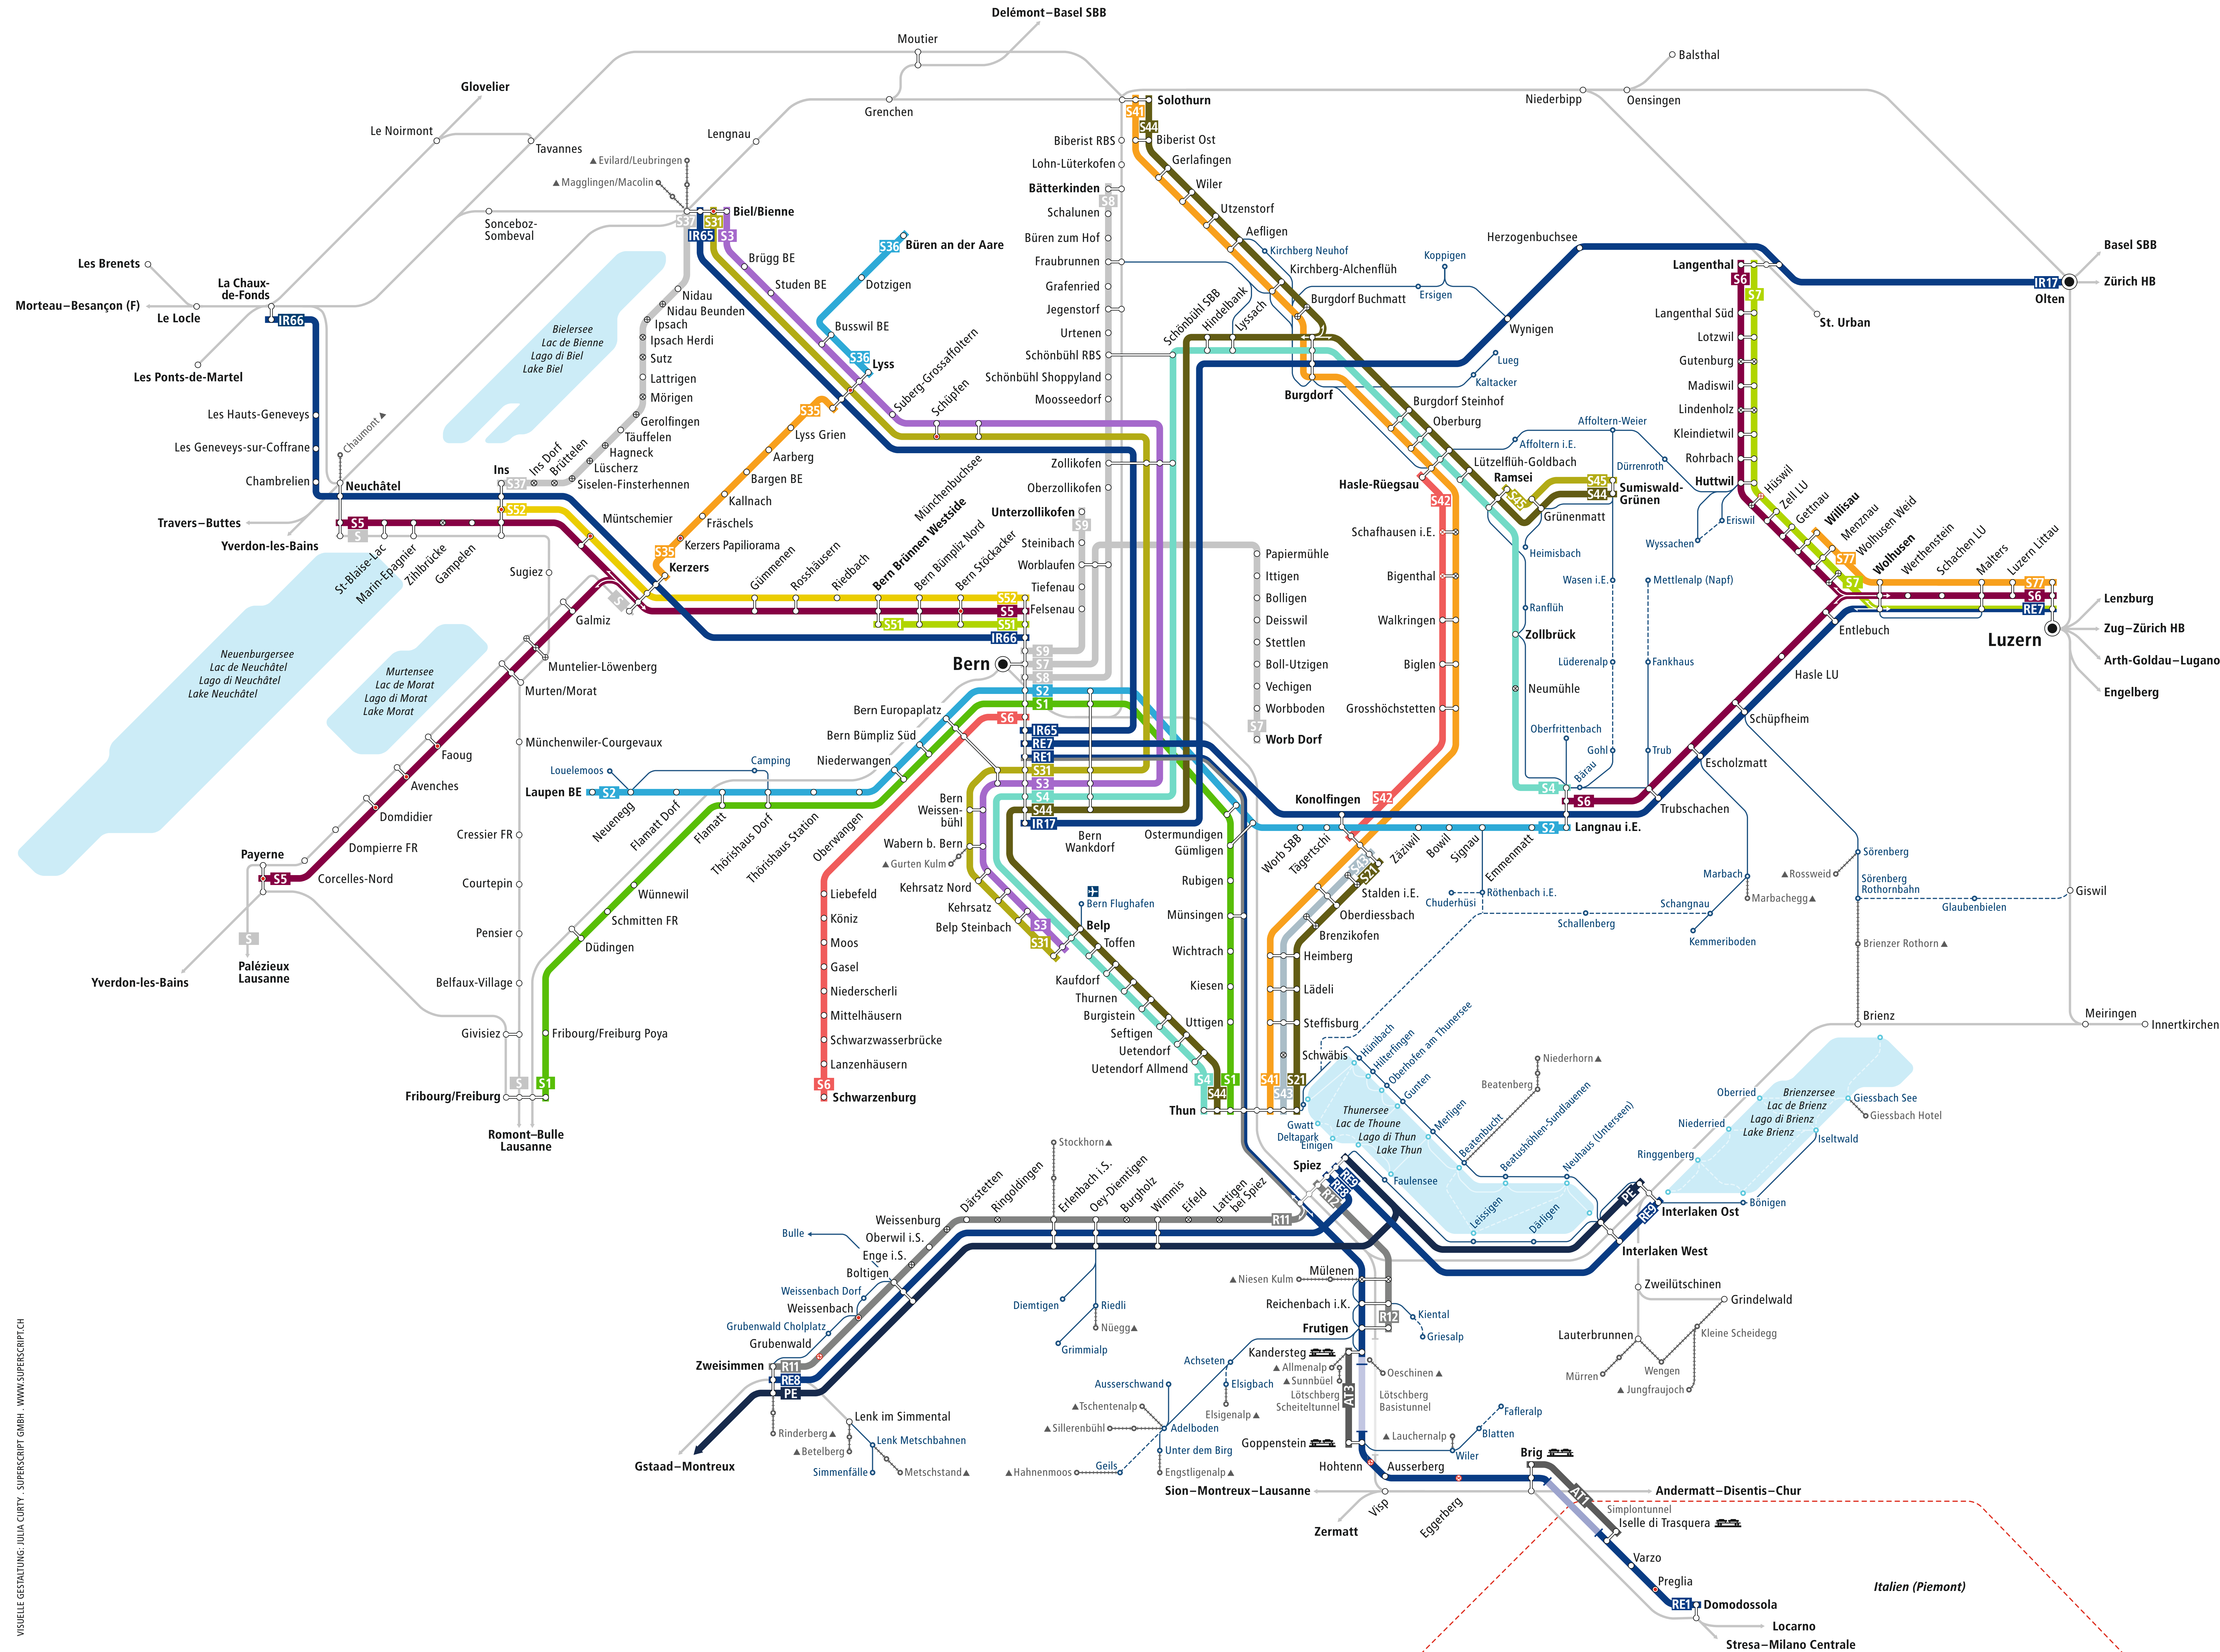

Linienetz BLS Plan du réseau BLS Rete di linee BLS Network map BLS

Zeichenerklärung
Légende
Legenda

- S-Bahn Bern**
- S1
 - S11
 - S2
 - S21
 - S3
 - S31
 - S35
 - S36
 - S4
 - S41
 - S42
 - S43
 - S44
 - S45
 - S46
 - S5
 - S51
 - S52
 - S6
 - S7
 - S7 (RBS)
 - S8 (RBS)
 - S9 (RBS)
 - S37 (asm)

- S-Bahn Luzern**
- S6
 - S7
 - S77

- Regio BLS**
- R11
 - R12

- RegioExpress / InterRegio BLS**
- RE1
 - RE11
 - RE2
 - RE7
 - RE8
 - RE9
 - GPX
 - IR17
 - IR65
 - IR66

- Autoverlad**
- AT1
 - AT2
 - AT3

Zusatzzüge, ohne Darstellung
Trains supplémentaires, sans illustration
Treni supplementari, senza illustrazione
Additional trains, without illustration

PE GoldenPassExpress

Übrige Bahnlinien / S-Bahn
Autres lignes ferroviaires / S-Bahn
Altre linee ferroviarie / S-Bahn
Other railway line / S-Bahn

Bahn hält nur zeitweise
Arrêt à certaines heures (train)
Fermata in servizio in alcune ore
Intermittently stop (train)

Halt auf Verlangen
Arrêt sur demande
Fermata su richiesta
Stop on request

Flügelzug (2 Ziele)
Train multi-branches (2 destinations)
Treno multi-sezione (2 destinazioni)
Multisection-train (2 destinations)